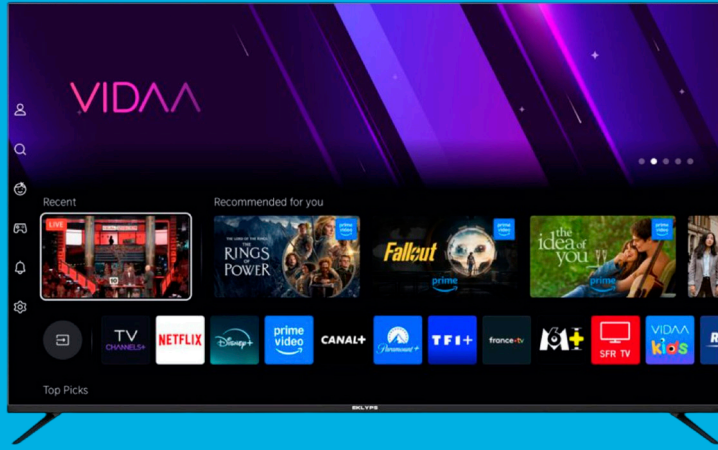

GARANTIE 2 ANS

~~459€~~
L'UNITÉ
439€
20€
DE REMISE IMMÉDIATE*

DONT 15,19 € D'ÉCO-PARTICIPATION
TV 65" 165 CM QLED
4K SMART VIDAA
EK65UX320VQ 2026
EKLYPS