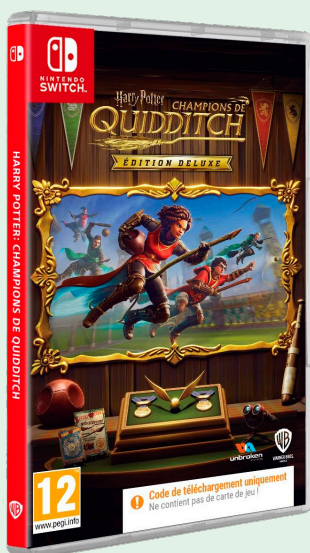

SORTIE NATIONALE LE 8 NOVEMBRE

39€₉₉
LE JEU

6 Jeu Switch Harry Potter : Quidditch Champions

SORTIE NATIONALE LE 14 NOVEMBRE