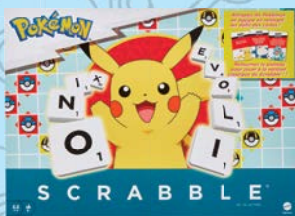

12,90

L'UNITÉ
DONT 1,20 € D'ÉCO-PARTICIPATION

9 2 Boosters Pokémon + 3 cartes promo

Des 6 ans

24,90

L'UNITÉ

10 Pokébox

Des 6 ans

40%
EN AVANTAGE CARTE*

37,90

L'UNITÉ
PRIX PAYÉ EN CAISSE

22,74

L'UNITÉ
AVANTAGE CARTE DÉDUIT*

15,16

SUR VOTRE CARTE

11 Coffre aux trésors Pokemon

Des 6 ans

24,90

L'UNITÉ

12 Coffet EX

Des 6 ans

99,90

L'UNITÉ

13 Coffret Dracaufeu EX

Des 6 ans

35%
EN AVANTAGE CARTE*

29,90

L'UNITÉ
PRIX PAYÉ EN CAISSE

19,43

L'UNITÉ
AVANTAGE CARTE DÉDUIT*

10,47

SUR VOTRE CARTE

14 Scrabble Pokémon

Des 10 ans

29,90

L'UNITÉ
PRIX PAYÉ EN CAISSE

23,92

L'UNITÉ
AVANTAGE CARTE DÉDUIT*

5,98

SUR VOTRE CARTE

15 Académie de combat nouvelle édition

Des 6 ans

26,90

L'UNITÉ
PRIX PAYÉ EN CAISSE

18,83

L'UNITÉ
AVANTAGE CARTE DÉDUIT*

8,07

SUR VOTRE CARTE

16 Labyrinthe Pokémon

Des 7 ans

©2024 Pokémon / Nintendo / Créatures / GAME FREAK.