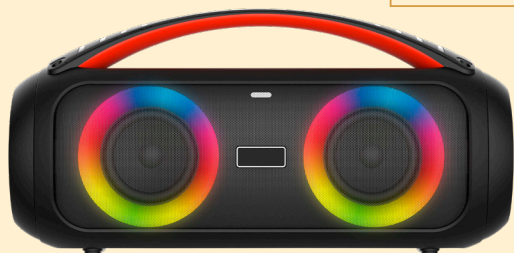

49€,90

L'UNITÉ
DONT 0,50 € D'ÉCO-PARTICIPATION

4 ENCEINTE DE SOIRÉE BLUETOOTH

MOOOV

GARANTIE 2 ANS

44€,90
39€,90

L'UNITÉ
DONT 0,25 € D'ÉCO-PARTICIPATION