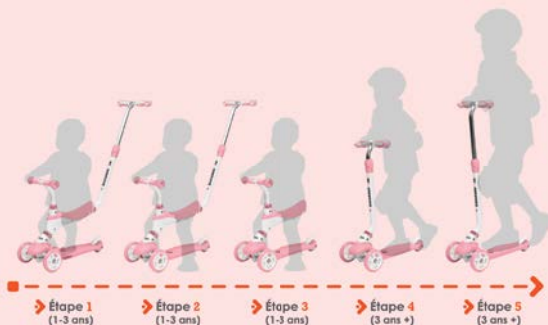

5 Spidey véhicule split racer 3 en 1 22 cm

Des 3 ans

1 Circuit métal avec looping Spidey La piste de course Spidey comprend un lanceur de véhicules ultra puissant, une super boucle de 360°. Inclus 1 véhicule Amazing Metals. 2 Spidey danse et rampe Figurine électronique de 30cm qui parle, chante, danse, et peut même ramper pour le plus grand plaisir des petits héros. 3 Marble rush Spidey super spin challenge 65 pièces & 6 MarbleBilles pour créer un super circuit interactif à billes aux couleurs de l'équipe Spidey avec catapulte, vortex et grande roue lumineuse. 4 Spidey V8 Driver Simulateur de conduite avec pédales mécaniques, volant électronique (sons et lumières). 5 Spidey véhicule split racer 3 en 1 Libère les motos lance-missiles de Ghost et Miles, des ailes se déploient. Le véhicule se transforme en avion.

**30%**  
EN AVANTAGE  
CARTE\*

**59€<sub>90</sub>**  
L'UNITÉ  
PRIX PAYÉ EN CAISSE

**41€<sub>93</sub>**

L'UNITÉ  
AVANTAGE CARTE DÉDUIT\*

**17€<sub>97</sub>**  
SUR VOTRE  
CARTE

Dès  
12 mois

6 Trotinette 3 roues évolutive On & Go Scribble 5 en 1

**24€<sub>90</sub>**  
L'UNITÉ

7 Ma première Draisienne Baby Walker

Dès  
18 mois

**29€<sub>90</sub>**  
L'UNITÉ

8 Draisienne grise et verte Skids Control

Dès  
2 ans

**19€<sub>90</sub>**  
L'UNITÉ

9 Trotinette 3 roues licence