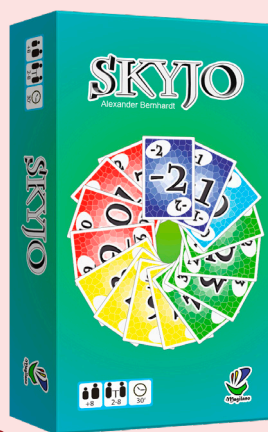

14€
90

L'UNITÉ

4 Skyjo

Des
8 ans

DUJARDIN

24€
90

L'UNITÉ
PRIX PAYÉ EN CAISSE

14€
94

L'UNITÉ
AVANTAGE CARTE DÉDUIT*

9€
90

SUR VOTRE
CARTE

5 Mille bornes plateau