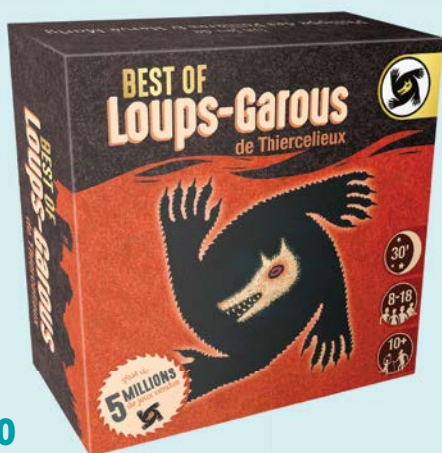

L'UNITÉ

2 Jeu d'ambiance : Scream

Des  
13 ans

14€  
90

L'UNITÉ

3 Loup-garous best of

asmodee

19€  
90